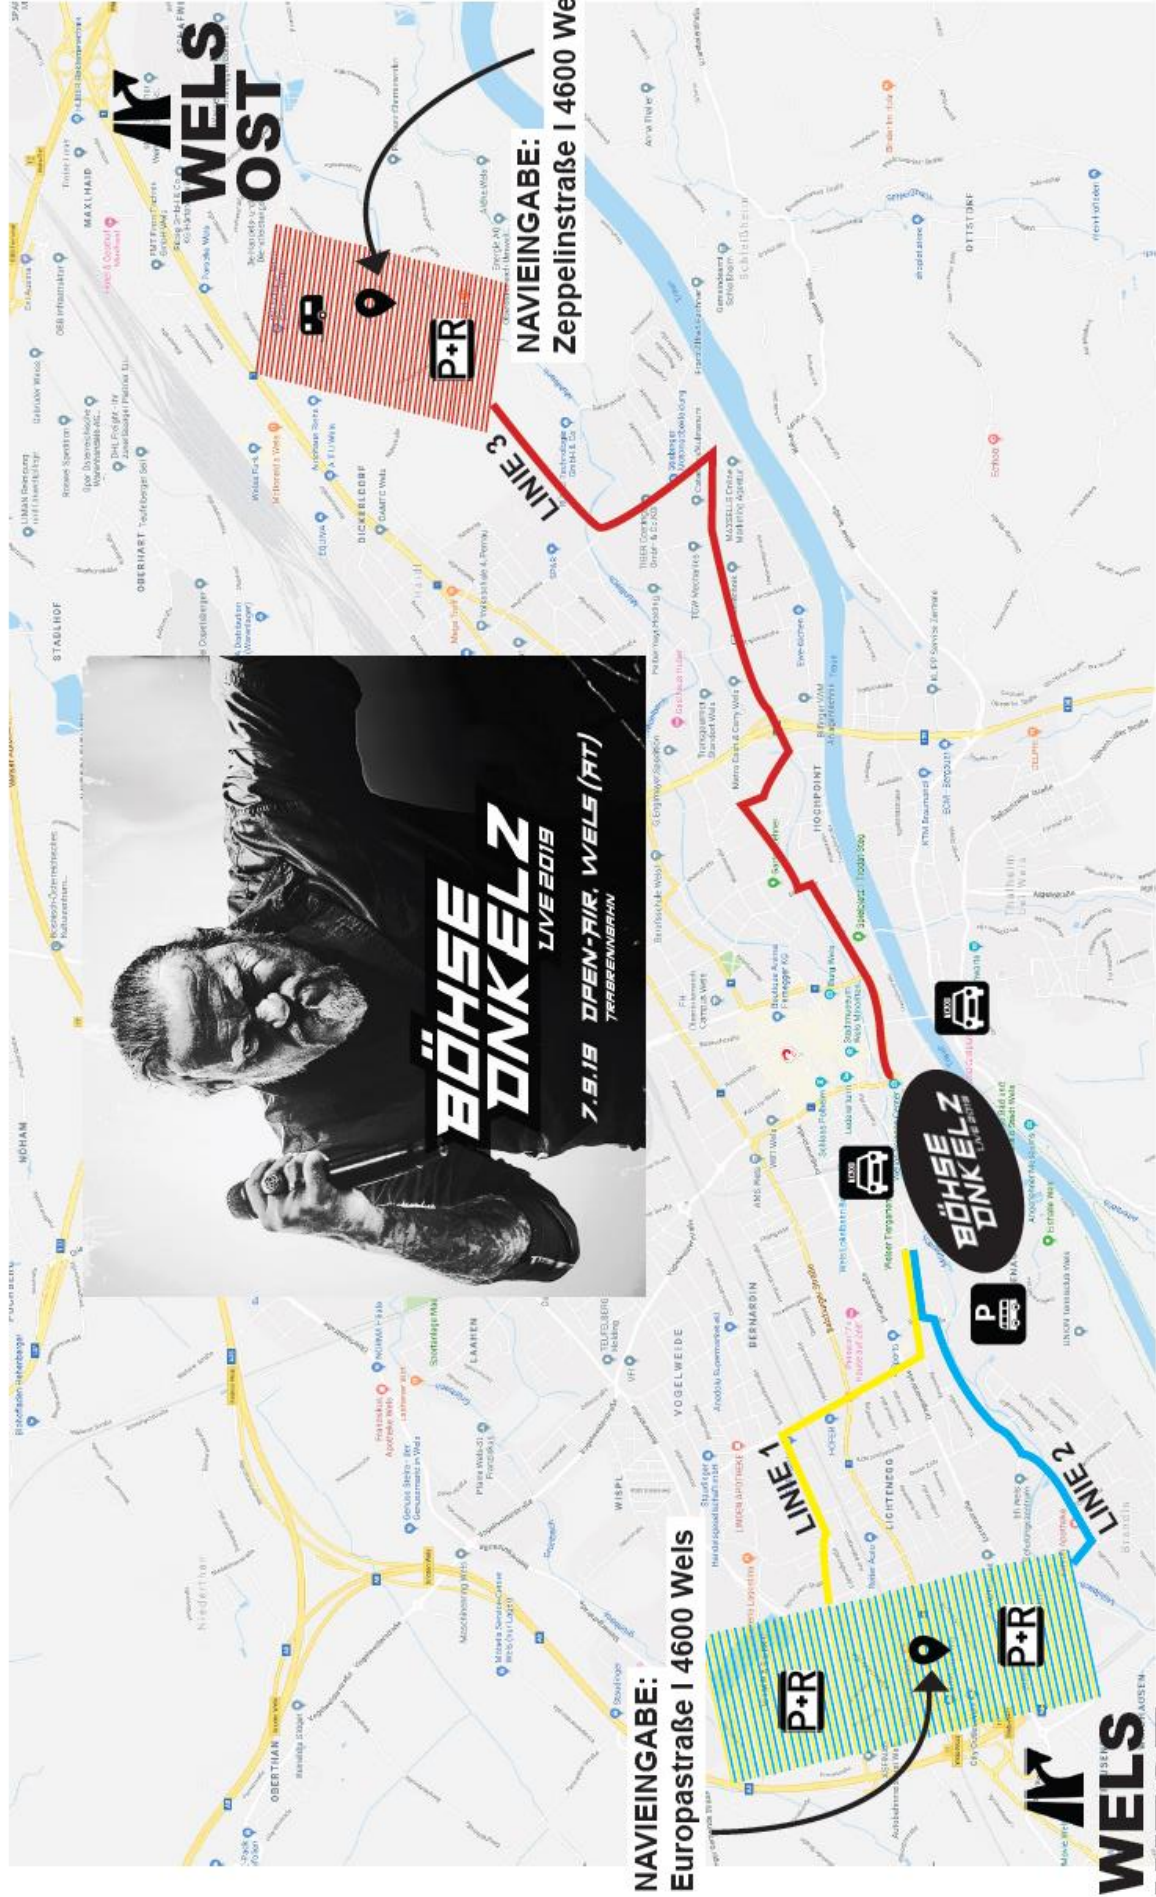

ÜBERSICHTSPLAN 07.09.2019 WELS

ANREISE, PARKFLÄCHEN MIT SHUTTLEBUSSEN

NAVEINGABE:
Europastraße | 4600 Wels

NAVEINGABE:
Zeppelinstraße | 4600 Wels

WELS
WEST