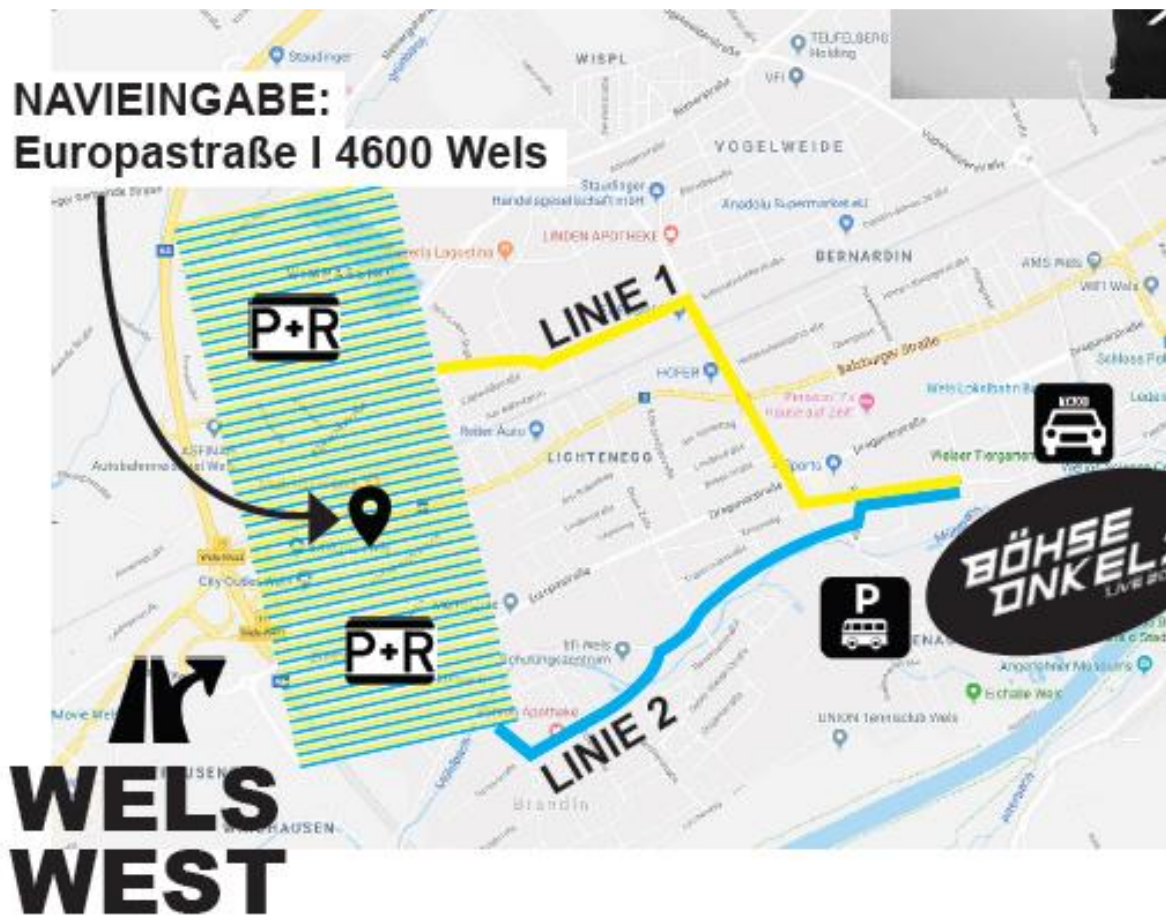

## ANREISE AUS SALZBURG / GRAZ

**Navi-Eingabe: 4600 WELS, Europastraße**

Zur Anreise aus Süd & West empfiehlt sich die Anreise über die **A9 Pyhrn Autobahn** (aus Süden) bzw. **A1 West Autobahn** (aus Westen) auf die **A8 mit Ausfahrt WELS WEST**. In unmittelbarer Nähe zur Autobahnabfahrt und angrenzend (Leitsystem) stehen große Parkflächen und Shuttles der Linien **BLAU** und **GELB** für euch bereit.

Die Parkgebühr von € 10,- ist vor Ort zu entrichten und berechtigt zur Nutzung der Shuttlebusse vor und nach dem Konzert.

### Streckenführung LINIE 1 - GELB:

Ab Huber Arena bis zum Messebogen in der für den Individualverkehr gesperrten Maria-Theresienstraße. Nach dem Konzert: Einstiegspunkt **GELB** Maria-Theresienstraße zurück bis zur Huber Arena.

### Streckenführung LINIE 2 - BLAU:

Ab dem Kreisverkehr Europastraße bis zum Messebogen in der für den Individualverkehr gesperrten Maria-Theresienstraße. Nach dem Konzert: Einstiegspunkt **BLAU** Maria-Theresienstraße zurück bis zum Kreisverkehr.